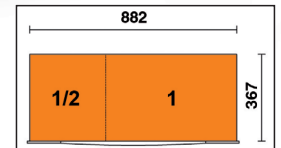

7318,69 лв.
4.980,00 лв.

024006251

024006252

024006253

n°	h	max
8	70 mm	30 kg
1	140 mm	35 kg

196

14"	BW 900	○ 4-4,5-5-5,5-6-7-8-9-10-11-12-13-14 mm
	BW 900L	○ 4-4,5-5-5,5-6-7-8-9-10-11-12-13-14 mm
	BW 900FTX	⊗ E4-E5-E6-E7-E8-E10
	BW 900ME	○ 3-4-5-6-7-8 mm
	BW 900TX	⊗ T6-T7-T8-T9-T10-T15-T20-T25
	BW 900LP	● 0,8x4-1x5,5-1,2x6,5-1,2x8 mm
	BW 900PH	⊗ PH0-PH1-PH2-PH3
	BW 895/1	○ 1/4" - □ 1/4"
	BW 900/20	50 mm
	BW 900/20L	100 mm
	BW 900/25	
	BW 900/30	150 mm
	BW 900/42	115 mm
	BW 900/55	⊗ 150 mm