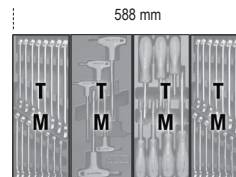

800 kg

5.273,43 лв.
3.500,00 лв.

024006241

024006242

024006243

n°	h	max
7	70 mm	25 kg
1	210 mm	30 kg

31

BW 42 6-7-8-9-10-11-12-13-14-15-16-17-18-19-20-21-22-23-24-27-30-32 mm
BW 96BPC/SC9 1,5-2-2,5-3-4-5-6-8-10 mm