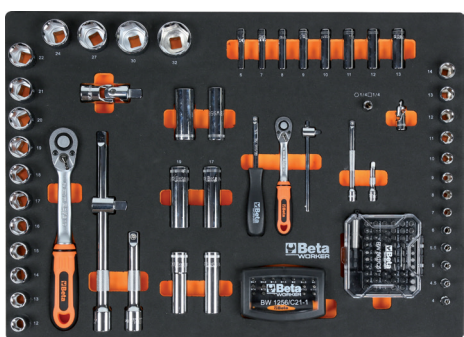

14

BW 900 4-4,5-5-5,5-6-7-8-9-10-11-12-13-14 mm
BW 900L 6-7-8-9-10-11-12-13 mm
BW 895/1 1/4 - 1/4
BW 900/20 50 mm
BW 900/20L 100 mm
BW 900/25 150 mm
BW 900/30 115 mm
BW 900/42 150 mm
BW 900/55 150 mm

BW 861/C61

⊖	BW 861LP	0,5x3 (2)-0,5x4(2)-0,6x4,5(2)-0,8x5(2)-1,0x5,5(2)-1,0x6(2)-1,6x8(2) mm
+	BW 861PH	PH0(2)-PH1(7)-PH2(7)-PH3(2)
+	BW 861PZ	PZ0(2)-PZ1(3)-PZ2(3)-PZ3(2)
⊖	BW 861PE	1,5-2-2,5-3-4-4,5-5-5,5-6-8 mm
⊖	BW 861TX	T9-T10-T15-T20-T25 T27-T30-T40
⊖	BW 882M1	1/4 - 1/4

12

BW 920A 12-13-14-15-16-17-18-19-20-21-22-24-27-30-32 mm
BW 920AL 14-15-17-19 mm
BW 920/21 125 mm
BW 920/22 250 mm
BW 910/16F 3/8" - 1/2"
BW 920/25 260 mm
BW 920/55 16-20,8 mm
BW 956C

BW 1256/C21-1

⊖	BW 1256LP	1,5-2-2,5 mm
+	BW 1256PH	PH0-PH1
+	BW 1256PZ	PZ0-PZ1
⊖	BW 1256PE	0,7-0,9-1,3-1,5-2-2,5-3 mm
⊖	BW 1256TX	T4-T5-T6-T7
⊖	BW 1256RTX	T8-T10-T15
4 mm		99 mm

137