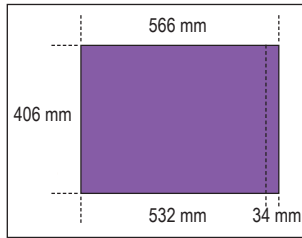

059456301

BW 5945/2023

Комплект от 268 бр. инструменти в меки тави от EVA пена. За универсална употреба

2.394,36 лв.
1.600,00 лв.

X
268

3a C45PRO