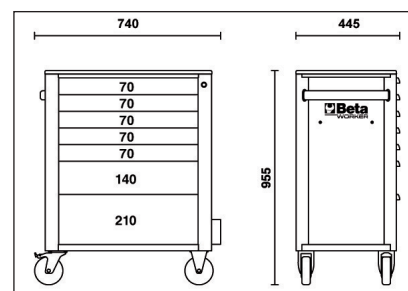

n°	h	max
5	70 mm	25 kg
1	140 mm	30 kg
1	210 mm	30 kg

32

- 1201E ● 2,5x50-3x75-4x100-5,5x125-6,5x150-8x200 mm
- 1201EN ● 4x30 mm
- 1202E ● PH0x60-PH1x80-PH2x100-PH3x150 mm
- 1202EN ● PH1x30 mm
- 1207E/TX ○ T6-T7-T8-T9-T10-T15-T20-T25-T27-T30-T40
- BW 96BPC/SC9 ○ 1,5-2-2,5-3-4-5-6-8-10 mm