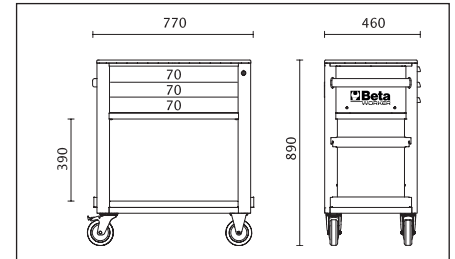

X
189

400 kg

n°	h	max
3	70 mm	15 kg

~~2.380 лв.~~
1.540,00 лв.

050006331

050006332

050006333

31