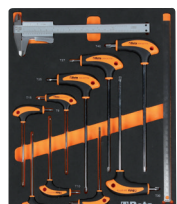

BW 977TX ○ T8-T9-T10-T15-T20-T25-T27-T30-T40
BW 1682 300 mm
BW 1650 150 mm