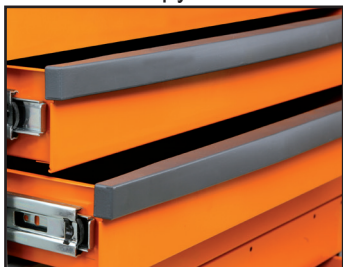

3.531,87 лв.
2.260,00 лв.

024006221

024006222

024006223

Може да се окомплектова с тави с инструменти