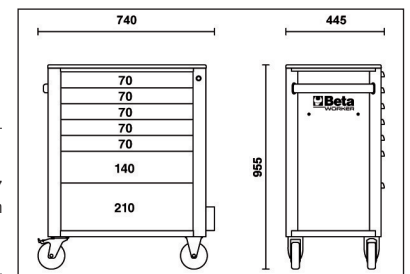

800 kg

X
309

~~3.970,95 лв.~~
2.550,00 лв.

024006224

024006225

024006226

n°	h	max
5	70 mm	25 kg
1	140 mm	30 kg
1	210 mm	30 kg

Може да се окомплектова с тави с инструменти