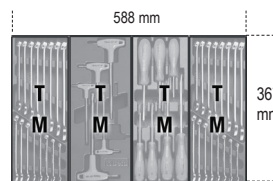

800 kg

X
309

~~3.970,95 лв.~~
2.550,00 лв.

024006224

024006225

024006226

n°	h	max
5	70 mm	25 kg
1	140 mm	30 kg
1	210 mm	30 kg

Може да се окомплектова с тави с инструменти