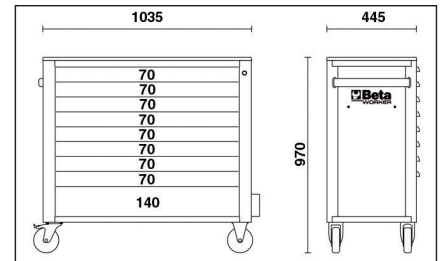

7318,69 лв.
4.980,00 лв.

024006251

024006252

024006253

n°	h	max
8	70 mm	30 kg
1	140 mm	35 kg

196

14"	BW 900	○ 4-4,5-5-5,5-6-7-8-9-10-11-12-13-14 mm
	BW 900L	○ 4-4,5-5-5,5-6-7-8-9-10-11-12-13-14 mm
	BW 900FTX	⊗ E4-E5-E6-E7-E8-E10
	BW 900ME	○ 3-4-5-6-7-8 mm
	BW 900TX	⊗ T6-T7-T8-T9-T10-T15-T20-T25
	BW 900LP	● 0,8x4-1x5,5-1,2x6,5-1,2x8 mm
	BW 900PH	⊗ PH0-PH1-PH2-PH3
	BW 895/1	○ 1/4" - □ 1/4"
	BW 900/20	50 mm
	BW 900/20L	100 mm
	BW 900/25	
	BW 900/30	150 mm
	BW 900/42	115 mm
	BW 900/55	⊗ 150 mm