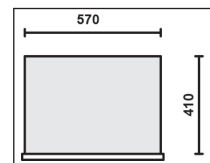

X
196

n°	h	max
1	80 mm	20 kg
4	110 mm	20 kg
1	160 mm	25 kg

2.300 лв.
1.500,00 лв.

36

BW 42 6-7-8-9-10-11-12-13-14-15-16-17-19-21-22-24 mm
BW 96BPC/SC9 1,5-2-2,5-3-4-5-6-8-10 mm
BW 1719BMA8/P 200 mm
BW 1719BMA8/M 200 mm
BW 1719BMA8/R 200 mm