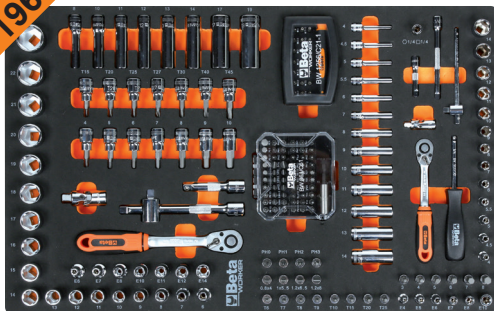

196

1. **14"**
2. BW 900 ○ 4-4-5-5-5-6-7-8-9-10-11-12-13-14 mm
   - BW 900L ○ 4-4-5-5-5-6-7-8-9-10-11-12-13-14 mm
   - BW 900FTX ⊗ E4-E5-E6-E7-E8-E10
   - BW 900ME ○ 3-4-5-6-7-8 mm
   - BW 900TX ⊕ T6-T7-T8-T9-T10-T15-T20-T25
   - BW 900LP ● 0,8x4-1x5,5-1,2x6,5-1,2x8 mm
   - BW 900PH ⊕ PH0-PH1-PH2-PH3
   - BW 895/1 ○ 1/4" - □ 1/4"
   - BW 900/20 50 mm
   - BW 900/20L 100 mm
   - BW 900/25 150 mm
   - BW 900/30 115 mm
   - BW 900/42 150 mm
   - BW 900/55 ⊗ 150 mm

1. **38"**
2. BW 910A ○ 6-7-8-9-10-11-12-13-14-15-16-17-18-19-20-21-22-24 mm
   - BW 910AL ○ 8-10-11-12-13-14-17-19 mm
   - BW 910FTX ⊗ E6-E7-E8-E10-E11-E12-14
   - BW 910PE ○ 4-5-6-7-8-9-10 mm
   - BW 910TX ⊕ T15-T20-T25-T27-T30-40-T45
   - BW 910/21 125 mm
   - BW 910/22 150 mm
   - BW 910/25 ⊗ 205 mm
   - BW 910/55 □ 1/2" - ■ 3/8"
   - BW 920/15F 99 mm

BW 861/C61

⊖	BW 861LP	0,5x3 (2)-0,5x4(2)-0,6x4,5(2)-0,8x5(2)-1,0x5,5(2)-1,0x6(2)-1,6x8(2) mm
⊕	BW 861PH	PH0(2)-PH1(7)-PH2(7)-PH3(2)
⊕	BW 861PZ	PZ0(2)-PZ1(3)-PZ2(3)-PZ3(2)
○	BW 861PE	1,5-2-2,5-3-4-4,5-5-5,5-6-8 mm
⊕	BW 861TX	T9-T10-T15-T20-T25 T27-T30-T40
⊖	BW 882M1	○ 1/4 - ● 1/4

BW 1256/C21-1

⊖	BW 1256LP	1,5-2-2,5 mm
⊕	BW 1256PH	PH0-PH1
⊕	BW 1256PZ	PZ0-PZ1
○	BW 1256PE	0,7-0,9-1,3-1,5-2-2,5-3 mm
⊕	BW 1256TX	T4-T5-T6-T7
⊕	BW 1256RTX	T8-T10-T15
⊖		4 mm

78

12"

- BW 920A ○ 8-9-10-11-12-13-14-15-16-17-18-19-20-21-22-23-24-27-30-32 mm
- BW 920AL ○ 10-12-13-14-15-16-17-18-19-21-22-24-27-30-32 mm
- BW 920FTX ⊗ E10-E12-E14-E16-E18-E20-E22-E24
- BW 920PE ○ 5-6-7-8-9-10-12-14 mm
- BW 920PE-L ○ 5-6-7-8-9-10-12-14 mm
- BW 920TX ⊕ T27-T30-T40-T45-T50-T55-T60
- BW 920TX-L ⊕ T30-T40-T45-T50-T55-T60-T70
- BW 920/21 125 mm
- BW 920/22 250 mm
- BW 910/16F □ 3/8" - ■ 1/2"
- BW 920/25 ⊗ 260 mm
- BW 920/55 ⊗ 260 mm

30

- BW 55 ⊗ 6x7-8x9-10x11-12x13-14x15-16x17-18x19-20x22-21x23-24x27-30x32 mm
- BW 90 ⊗ 6x7-8x9-10x11-12x13-14x15-16x17-18x19-20x22-21x23-24x27-30x32 mm
- BW 97TX/SC8 ⊕ T9-T10-T15-T20-T25-T27-T30-T40

13

- 1032 ○ 19+60 mm
- 1034 ○ 19+60 mm
- 1036 ● 19+60 mm
- 1038 ● 19+60 mm
- BW 1048 250 mm
- BW 1052 190 - 240 mm
- BW 1098 220 mm
- BW 1082BM ⊚ 160 mm
- BW 1150BM = 180 mm
- BW 1166BM ● 200 mm
- BW 1168BM ● 200 mm
- BW 1128BMX 150 mm

25

- BW 30 Ø 2-3-4 mm
- BW 31 Ø 2-3-4-5-6-8 mm
- BW 32 Ø 4 mm
- BW 34 125-150-175 mm
- BW 36 150 mm
- BW 1370 500 g
- BW 1390 Ø 35 mm
- BW 1692/3 3 m
- BW 1712T 150+590 mm
- BW 1719BMA8/Q ■ 200 mm
- BW 1719BMA8/T ▲ 200 mm
- BW 1719BMA8/P I 200 mm
- BW 1719BMA8/M ▽ 200 mm
- BW 1719BMA8/R ● 200 mm
- BW 1737NX 270 mm
- 1771 18 mm