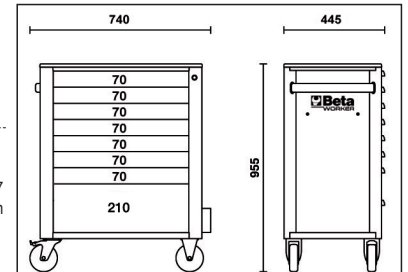

800 kg

5.273,43 лв.
3.500,00 лв.

024006241

024006242

024006243

n°	h	max
7	70 mm	25 kg
1	210 mm	30 kg

31

BW 42 6-7-8-9-10-11-12-13-14-15-16-17-18-19-20-21-22-23-24-27-30-32 mm
BW 96BPC/SC9 1,5-2-2,5-3-4-5-6-8-10 mm