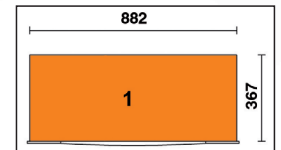

BW 97TX/SC8 ○ T9-T10-T15-T20-T25-T27-T30-T40
BW 97TTX ○ T8-T9-T10-T15-T20-T25-T27-T30-T40

3/8" BW 910A ○ 6-7-8-9-10-11-12-13-14-15-16-17-18-19-20-21-22-24 mm
BW 910AL ○ 8-10-11-12-13-14-17-19 mm
BW 910FTX ○ E6-E7-E8-E10-E11-E12-E14
BW 910PE ○ 4-5-6-7-8-9-10 mm
BW 910TX ○ T15-T20-T25-T27-T30-T40-T45

BW 910/20 75 mm
BW 910/22 150 mm
BW 910/25
BW 910/55 ⊕ 200 mm
BW 920/15F □ 1/2" - ■ 3/8"

1/4" BW 900 ○ 4-4,5-5-5,5-6-7-8-9-10-11-12-13-14 mm
BW 900L ○ 4-4,5-5-5,5-6-7-8-9-10-11-12-13-14 mm
BW 900FTX ○ E4-E5-E6-E7-E8-E10
BW 900ME ○ 3-4-5-6-7-8-10 mm
BW 900TX ○ T6-T7-T8-T9-T10-T15-T20-T25
BW 900LP ● 0,8x4-1,0x5,5-1,2x6,5-1,2x8 mm

BW 900PH ⊕ PH0-PH1-PH2-PH3
BW 895/1 ⊕ 1/4"
BW 900/20 50 mm
BW 900/20L 100 mm
BW 900/25
BW 900/30 150 mm
BW 900/42 115 mm
BW 900/55 ⊕ 150 mm

BW 861/C61 1/4

⊕	BW 861LP	0,5x3 (2)-0,5x4(2)-0,6x4,5(2)-0,8x5(2)-1,0x5,5(2)-1,0x6(2)-1,6x8(2) mm
⊕	BW 861PH	PH0(2)-PH1(7)-PH2(7)-PH3(2)
⊕	BW 861PZ	PZ0(2)-PZ1(3)-PZ2(3)-PZ3(2)
○	BW 861PE	1,5-2-2,5-3-4-4,5-5-5,5-6-8 mm
⊕	BW 861TX	T9-T10-T15-T20-T25 T27-T30-T40
○	BW 882M1	○ 1/4 - ● 1/4

BW 1256/C21-1 4 mm

⊕	BW 1256LP	1,5-2-2,5 mm
⊕	BW 1256PH	PH0-PH1
⊕	BW 1256PZ	PZ0-PZ1
○	BW 1256PE	0,7-0,9-1,3-1,5-2-2,5-3 mm
⊕	BW 1256TX	T4-T5-T6-T7
⊕	BW 1256RTX	T8-T10-T15
4 mm		99 mm