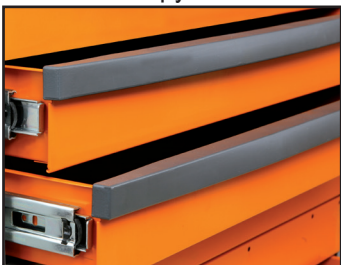

800 kg

X
309

~~3.970,95 лв.~~
2.550,00 лв.

024006224

024006225

024006226

n°	h	max
5	70 mm	25 kg
1	140 mm	30 kg
1	210 mm	30 kg

Може да се окомплектова с тави с инструменти