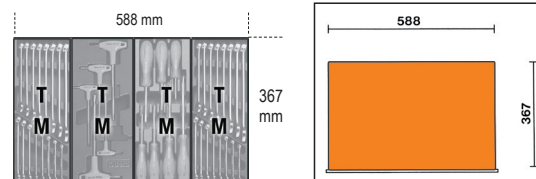

n°	h	max
5	70 mm	25 kg
1	140 mm	30 kg
1	210 mm	30 kg