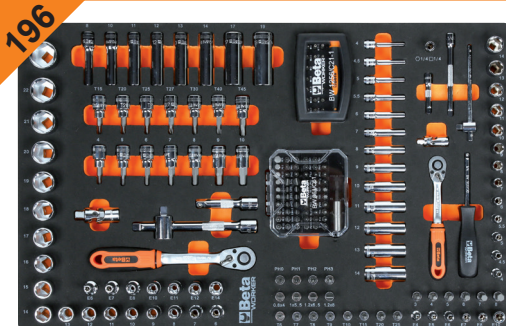

7318,69 лв.
4.980,00 лв.

024006251

024006252

024006253

n°	h	max
8	70 mm	30 kg
1	140 mm	35 kg

196

14"	BW 900	○ 4-4,5-5-5,5-6-7-8-9-10-11-12-13-14 mm
	BW 900L	○ 4-4,5-5-5,5-6-7-8-9-10-11-12-13-14 mm
	BW 900FTX	⊗ E4-E5-E6-E7-E8-E10
	BW 900ME	○ 3-4-5-6-7-8 mm
	BW 900TX	⊗ T6-T7-T8-T9-T10-T15-T20-T25
	BW 900LP	● 0,8x4-1x5,5-1,2x6,5-1,2x8 mm
	BW 900PH	⊗ PH0-PH1-PH2-PH3
	BW 895/1	○ 1/4" - □ 1/4"
	BW 900/20	50 mm
	BW 900/20L	100 mm
	BW 900/25	
	BW 900/30	150 mm
	BW 900/42	115 mm
	BW 900/55	⊗ 150 mm