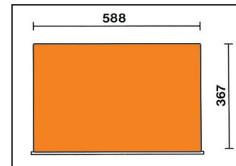

800 kg

5.273,43 лв.
3.500,00 лв.

024006241

024006242

024006243

n°	h	max
7	70 mm	25 kg
1	210 mm	30 kg

31

BW 42 6-7-8-9-10-11-12-13-14-15-16-17-18-19-20-21-22-23-24-27-30-32 mm
BW 96BPC/SC9 1,5-2-2,5-3-4-5-6-8-10 mm