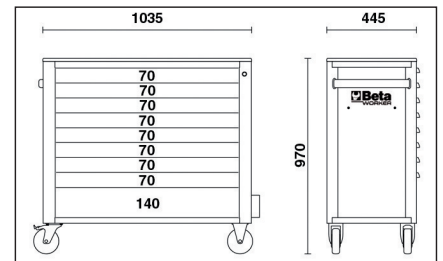

8.645,61 лв.
5.800,00 лв.

024006254

024006255

024006256

n°	h	↓ max
8	70 mm	30 kg
1	140 mm	35 kg