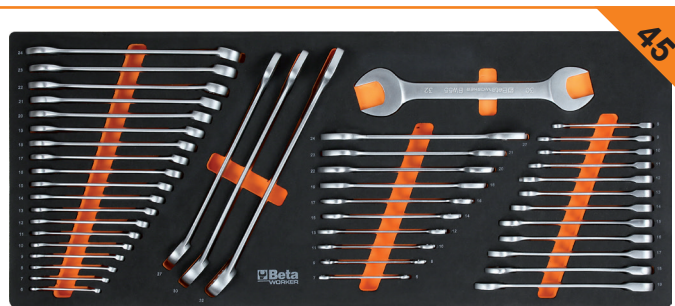

45

- BW 42 ⊕ 6-7-8-9-10-11-12-13-14-15-16-17-18-19-20-21-22-23-24-27-30-32 mm
- BW 55 ⊕ 6x7-8x9-10x11-12x13-14x15-16x17-18x19-20x22-21x23-24x27-30x32 mm
- BW 141 ⊕ 8-9-10-11-12-13-14-15-16-17-18-19 mm