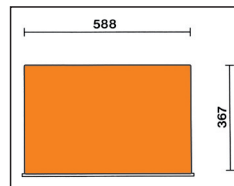

X
189

400 kg

n°	h	max
3	70 mm	15 kg

~~2.380 лв.~~
1.540,00 лв.

050006331

050006332

050006333

31