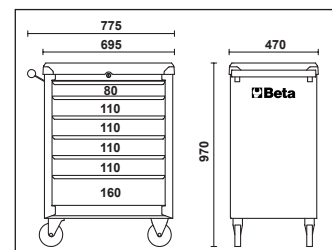

X
196

n°	h	max
1	80 mm	20 kg
4	110 mm	20 kg
1	160 mm	25 kg

2.300 лв.
1.500,00 лв.

36

BW 42 6-7-8-9-10-11-12-13-14-15-16-17-19-21-22-24 mm
BW 96BPC/SC9 1,5-2-2,5-3-4-5-6-8-10 mm
BW 1719BMA8/P 200 mm
BW 1719BMA8/M 200 mm
BW 1719BMA8/R 200 mm