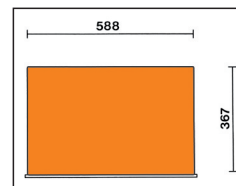

800 kg

X
309

~~3.970,95 лв.~~
2.550,00 лв.

024006224

024006225

024006226

n°	h	max
5	70 mm	25 kg
1	140 mm	30 kg
1	210 mm	30 kg

Може да се окомплектова с тави с инструменти