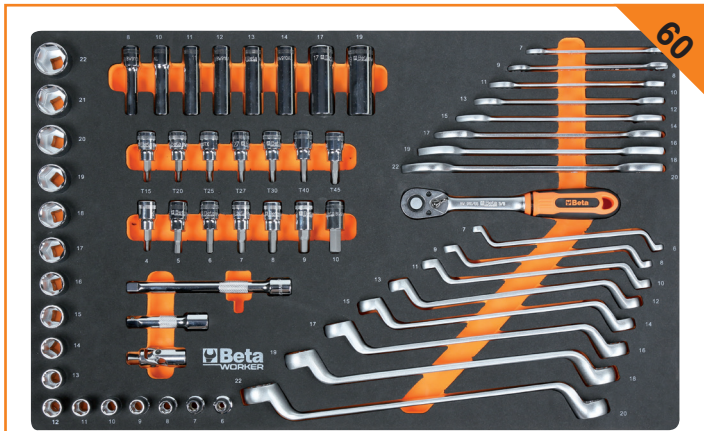

- **38"** BW 55 6x7-8x9-10x11-12x13-14x15-16x17-18x19-20x22 mm
- BW 90 6x7-8x9-10x11-12x13-14x15-16x17-18x19-20x22 mm
- BW 910A ○ 6-7-8-9-10-11-12-13-14-15-16-17-18-19-20-21-22 mm
- BW 910AL ○ 8-10-11-12-13-14-17-19 mm
- BW 910PE ○ 4-5-6-7-8-9-10 mm
- BW 910TX ○ T15-T20-T25-T27-T30-T40-T45
- BW 910/21 125 mm
- BW 910/22 150 mm
- BW 910/25
- BW 910/55 ⊕ 205 mm
- BW 920/15F □ 1/2" - ■ 3/8"