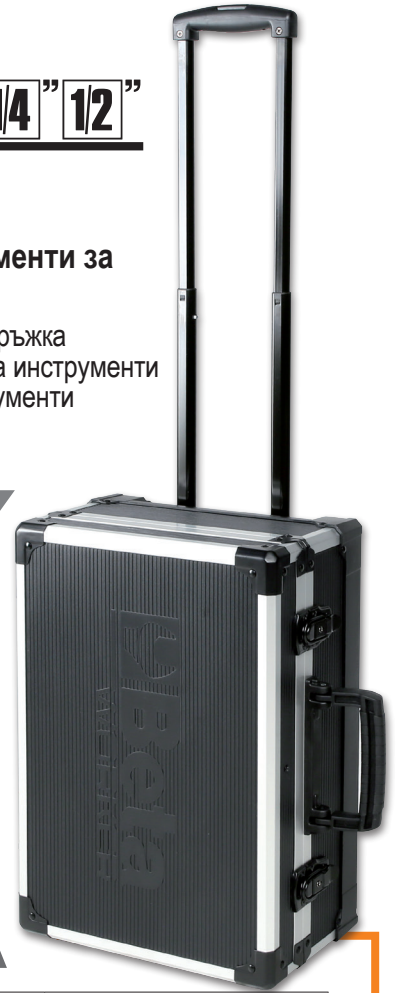

163

ИНСТРУМЕНТА

	BW 42	8-9-10-11-12-13-14-15-16-17-18-19 mm		1202E	PH1x80-PH2x100 mm
	BW 96BPC/SC9	1,5-2-2,5-3-4-5-6-8-10 mm		1209E/PZ	PZ1x80-PZ2x100 mm
	BW 111	250 mm		BW 1128BMX	150 mm
	BW 1048	250 mm		BW 1253	3,5x100 mm
	BW 1082BM	160 mm		BW 1370	300 g
	BW 1150BM	180 mm		BW 1692/5	5 m
	BW 1166BM	160 mm		BW 1725CR	150 mm
	1201E	2,5x50-3x75-4x125-5,5x150-6,5x150-8x150 mm		1771	18 mm

14"

	BW 895/1	○ 1/4 - □ 1/4
	BW 900	○ 4-4,5-5-5,5-6-7-8-9-10-11-12-13-14 mm
	BW 900/20	50 mm
	BW 900/20L	100 mm
	BW 900/25	
	BW 900/30	150 mm
	BW 900/42	115 mm
	BW 900/55	150 mm

12"

	BW 920A	○ 10-11-12-13-14-15-16-17-18-19-21-22-24 mm
	BW 920/21	125 mm
	BW 920/22	250 mm
	BW 910/16F	□ 3/8" - ■ 1/2"
	BW 920/25	
	BW 920/55	⊕ 260 mm

BW 861/C61

	BW 861LP	0,5x3 (2)-0,5x4(2)-0,6x4,5(2)-0,8x5(2)-1,0x5,5(2)-1,0x6(2)-1,6x8(2) mm
	BW 861PH	PH0(2)-PH1(7)-PH2(7)-PH3(2)
	BW 861PZ	PZ0(2)-PZ1(3)-PZ2(3)-PZ3(2)
	BW 861PE	1,5-2-2,5-3-4-4,5-5-5,5-6-8 mm
	BW 861TX	T9-T10-T15-T20-T25 T27-T30-T40
	BW 882M1	○ 1/4 - ● 1/4

BW 1256/C21-1

	BW 1256LP	1,5-2-2,5 mm
	BW 1256PH	PH0-PH1
	BW 1256PZ	PZ0-PZ1
	BW 1256PE	0,7-0,9-1,3-1,5-2-2,5-3 mm
	BW 1256TX	T4-T5-T6-T7
	BW 1256RTX	T8-T10-T15
	4 mm	99 mm