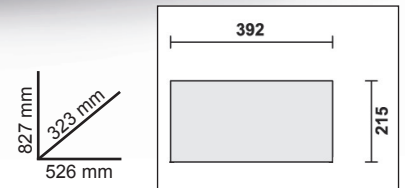

043006003

BW C43

Три-модулна количка за инструменти с три чекмеджета

- Метален корпус и пластмасови капаци – подобрена здравина и намалено тегло
- 3 разглобяеми модула: 1 горна кутия за инструменти 220mm височина; 1 централен модул 165mm височина, с две чекмеджета (x 60mm); 1 долен модул, 330mm височина, с колелца
- Колела $\varnothing$ 160 mm
- Система за достъп до всички чекмеджета едновременно
- Телескопична дръжка, с четири позиции на закрепване
- Горна кутия за инструменти с мобилно вътрешно отделение, и 2бр вградени тави

470,21 лв.
324,00 лв.